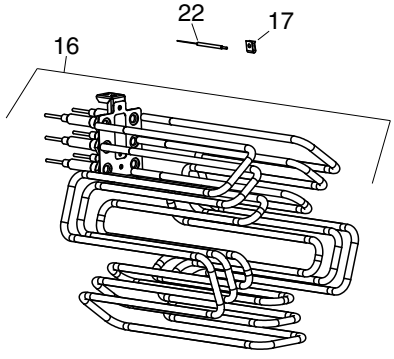

A

PL 01/23		Da N.° serie	De No. Serie	Von Masch. Nr.	From S/N	
96400601						
POS	P/N	LEGENDA	DESCRIZIONE	DESCRIPTION	BESCHREIBUNG	DESCRIPTION
1	G03191-9005	-	Maniglia	Poignée	Griff	Handle
2	G03192-9005	-	Supporto maniglia	Support poignée	Halterung Griff	Handle support
3	P50141	-	Copertura quadro elettrico	Couverture coffret électrique	Abdeckung Schalttafel	Control box cover
4	P30175	-	Griglia aspirazione	Grille aspiration	Ansauggitter	Inlet grill
5	E10790	195 W - 400 V / 50 Hz	Motore	Moteur	Motor	Motor
6	T10298	∅ 300 - 16°	Ventola	Ventilateur	Lüfter	Fan
7	G03190-9010	-	Staffa	Étrier	Bügel	Stirrup
8	G10060-9010	-	Carrozzeria	Carrosserie	Karosserie	Body
9	G03189-9005	-	Piede	Support	Stütze	Support
10	G03203-9005	-	Piede	Support	Stütze	Support
11	G03213	-	Aletta aria	Défecteur d'air	Luftleitblech	Air flap
12	G10062	-	Protezione	Protection	Schutz	Isolation
13	P30184	-	Griglia uscita aria	Grille de sortie	Ausblasgitter	Outlet grill
14	E50788	KDS301A - 25/40°C	Termostato ventilatore	Thermostat Fan	Thermostat Fan	Fan Thermostat
16	E50804-10	22 kW - 400 V	Resistenza elettrica	Résistance électrique	Widerstand	Electrical resistance
17	M20413	-	Staffa fermatubo	Étrier fixation tuyau	Schlauchschelle	Hose bracket
18	G10061-9005	-	Staffa	Étrier	Bügel	Stirrup
19	E30478	L = 2 m	Cavo alimentazione elettrica	Câble d'alimentation	Stromversorgungskabel	Power cord
20	E20979	PG 16	Pressacavo	Presse étoupe	Kabeldurchgang	Cable fastener
21	E20980	PG 16	Dado per pressacavo	Ecrou pour presse étoupe	Mutter für Kabeldurchgang	Cable fastener nut
22	E50781	NSP-001 / 100°C	Termostato di sicurezza	Thermostat de sécurité	Sicherheitsthermostat	Safety thermostat
23	E50750	-	Protezione per termostato sicurezza	Protection pour thermostat de sécurité	Schutz für Sicherheitsthermostat	Safety thermostat plastic profile
24	E11024	400V	Lampada	Lampe	Lampe	Lamp
25	E50783	TM-111 / 0 - 40 °C	Termostato	Thermostat	Thermostat	Thermostat
26	E10134	0 / 1 / 2 / 3	Interruttore	Interrupteur	Schalter	Switch
27	C10322	-	Manopola	Poignée	Knopf	Black plastic knob
28	E10790-1	5 µF	Condensatore	Condensateur	Kondensator	Capacitor
29	E20337	WAGO - 5 pin	Morsettiera	Barrette de connection	Klemmenleiste	Terminal board
30	G10063	-	Piastra supporto	Plaque support	Montageplatte	Support plate
31	E10452	AF26-30-00	Teleruttore	Contacteur	Relaischalter	Contacteur
32	E20321	16 mm2 - 12 pin	Morsettiera	Barrette de connection	Klemmenleiste	Terminal board
33	G10064	-	Piastra supporto	Plaque support	Montageplatte	Support plate