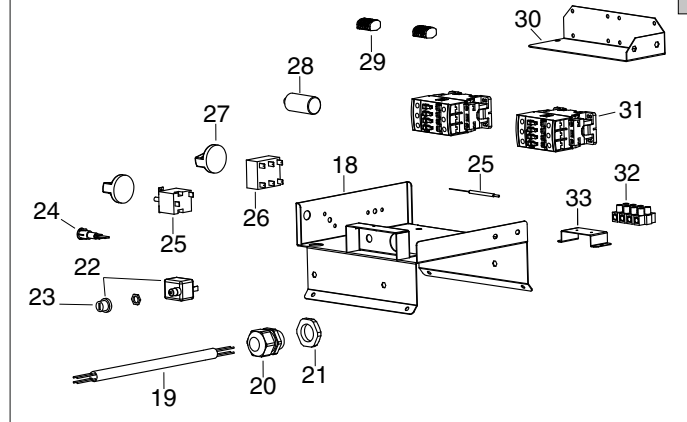

A

PL 01/23		Da N.° serie	De No. Serie	Von Masch. Nr.	From S/N	
96400601						
POS	P/N	LEGENDA	DESCRIZIONE	DESCRIPTION	BESCHREIBUNG	DESCRIPTION
1	G03191-9005	-	Maniglia	Poignée	Griff	Handle
2	G03192-9005	-	Supporto maniglia	Support poignée	Halterung Griff	Handle support
3	P50141	-	Copertura quadro elettrico	Couverture coffret électrique	Abdeckung Schalttafel	Control box cover
4	P30175	-	Griglia aspirazione	Grille aspiration	Ansauggitter	Inlet grill
5	E10790	195 W - 400 V / 50 Hz	Motore	Moteur	Motor	Motor
6	T10298	∅ 300 - 16°	Ventola	Ventilateur	Lüfter	Fan
7	G03190-9010	-	Staffa	Étrier	Bügel	Stirrup
8	G10060-9010	-	Carrozzeria	Carrosserie	Karosserie	Body
9	G03189-9005	-	Piede	Support	Stütze	Support
10	G03203-9005	-	Piede	Support	Stütze	Support
11	G03213	-	Aletta aria	Défecteur d'air	Luftleitblech	Air flap
12	G10062	-	Protezione	Protection	Schutz	Isolation
13	P30184	-	Griglia uscita aria	Grille de sortie	Ausblasgitter	Outlet grill
14	E50788	KDS301A - 25/40°C	Termostato ventilatore	Thermostat Fan	Thermostat Fan	Fan Thermostat
16	E50804-10	22 kW - 400 V	Resistenza elettrica	Résistance électrique	Widerstand	Electrical resistance
17	M20413	-	Staffa fermatubo	Étrier fixation tuyau	Schlauchschelle	Hose bracket
18	G10061-9005	-	Staffa	Étrier	Bügel	Stirrup
19	E30478	L = 2 m	Cavo alimentazione elettrica	Câble d'alimentation	Stromversorgungskabel	Power cord
20	E20979	PG 16	Pressacavo	Presse étoupe	Kabeldurchgang	Cable fastener
21	E20980	PG 16	Dado per pressacavo	Ecrou pour presse étoupe	Mutter für Kabeldurchgang	Cable fastener nut
22	E50781	NSP-001 / 100°C	Termostato di sicurezza	Thermostat de sécurité	Sicherheitsthermostat	Safety thermostat
23	E50750	-	Protezione per termostato sicurezza	Protection pour thermostat de sécurité	Schutz für Sicherheitsthermostat	Safety thermostat plastic profile
24	E11024	400V	Lampada	Lampe	Lampe	Lamp
25	E50783	TM-111 / 0 - 40 °C	Termostato	Thermostat	Thermostat	Thermostat
26	E10134	0 / 1 / 2 / 3	Interruttore	Interrupteur	Schalter	Switch
27	C10322	-	Manopola	Poignée	Knopf	Black plastic knob
28	E10790-1	5 µF	Condensatore	Condensateur	Kondensator	Capacitor
29	E20337	WAGO - 5 pin	Morsettiera	Barrette de connection	Klemmenleiste	Terminal board
30	G10063	-	Piastra supporto	Plaque support	Montageplatte	Support plate
31	E10452	AF26-30-00	Teleruttore	Contacteur	Relaischalter	Contacteur
32	E20321	16 mm2 - 12 pin	Morsettiera	Barrette de connection	Klemmenleiste	Terminal board
33	G10064	-	Piastra supporto	Plaque support	Montageplatte	Support plate