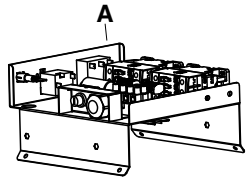

A

PL 01/23		Da N.° serie	De No. Serie	Von Masch. Nr.	From S/N	
96400601						
POS	P/N	LEGENDA	DESCRIZIONE	DESCRIPTION	BESCHREIBUNG	DESCRIPTION
1	G03191-9005	-	Maniglia	Poignée	Griff	Handle
2	G03192-9005	-	Supporto maniglia	Support poignée	Halterung Griff	Handle support
3	P50141	-	Copertura quadro elettrico	Couverture coffret électrique	Abdeckung Schalttafel	Control box cover
4	P30175	-	Griglia aspirazione	Grille aspiration	Ansauggitter	Inlet grill
5	E10790	195 W - 400 V / 50 Hz	Motore	Moteur	Motor	Motor
6	T10298	∅ 300 - 16°	Ventola	Ventilateur	Lüfter	Fan
7	G03190-9010	-	Staffa	Étrier	Bügel	Stirrup
8	G10060-9010	-	Carrozzeria	Carrosserie	Karosserie	Body
9	G03189-9005	-	Piede	Support	Stütze	Support
10	G03203-9005	-	Piede	Support	Stütze	Support
11	G03213	-	Aletta aria	Défecteur d'air	Luftleitblech	Air flap
12	G10062	-	Protezione	Protection	Schutz	Isolation
13	P30184	-	Griglia uscita aria	Grille de sortie	Ausblasgitter	Outlet grill
14	E50788	KDS301A - 25/40°C	Termostato ventilatore	Thermostat Fan	Thermostat Fan	Fan Thermostat
16	E50804-10	22 kW - 400 V	Resistenza elettrica	Résistance électrique	Widerstand	Electrical resistance
17	M20413	-	Staffa fermatubo	Étrier fixation tuyau	Schlauchschelle	Hose bracket
18	G10061-9005	-	Staffa	Étrier	Bügel	Stirrup
19	E30478	L = 2 m	Cavo alimentazione elettrica	Câble d'alimentation	Stromversorgungskabel	Power cord
20	E20979	PG 16	Pressacavo	Presse étoupe	Kabeldurchgang	Cable fastener
21	E20980	PG 16	Dado per pressacavo	Ecrou pour presse étoupe	Mutter für Kabeldurchgang	Cable fastener nut
22	E50781	NSP-001 / 100°C	Termostato di sicurezza	Thermostat de sécurité	Sicherheitsthermostat	Safety thermostat
23	E50750	-	Protezione per termostato sicurezza	Protection pour thermostat de sécurité	Schutz für Sicherheitsthermostat	Safety thermostat plastic profile
24	E11024	400V	Lampada	Lampe	Lampe	Lamp
25	E50783	TM-111 / 0 - 40 °C	Termostato	Thermostat	Thermostat	Thermostat
26	E10134	0 / 1 / 2 / 3	Interruttore	Interrupteur	Schalter	Switch
27	C10322	-	Manopola	Poignée	Knopf	Black plastic knob
28	E10790-1	5 µF	Condensatore	Condensateur	Kondensator	Capacitor
29	E20337	WAGO - 5 pin	Morsettiera	Barrette de connection	Klemmenleiste	Terminal board
30	G10063	-	Piastra supporto	Plaque support	Montageplatte	Support plate
31	E10452	AF26-30-00	Teleruttore	Contacteur	Relaischalter	Contacteur
32	E20321	16 mm2 - 12 pin	Morsettiera	Barrette de connection	Klemmenleiste	Terminal board
33	G10064	-	Piastra supporto	Plaque support	Montageplatte	Support plate