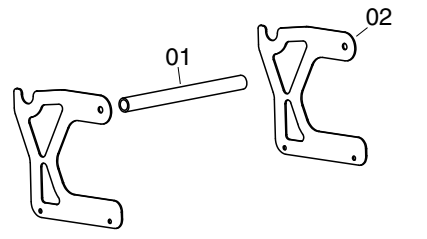

A

PL 01/23		Da N.° serie	De No. Serie	Von Masch. Nr.	From S/N	
96400601						
POS	P/N	LEGENDA	DESCRIZIONE	DESCRIPTION	BESCHREIBUNG	DESCRIPTION
1	G03191-9005	-	Maniglia	Poignée	Griff	Handle
2	G03192-9005	-	Supporto maniglia	Support poignée	Halterung Griff	Handle support
3	P50141	-	Copertura quadro elettrico	Couverture coffret électrique	Abdeckung Schalttafel	Control box cover
4	P30175	-	Griglia aspirazione	Grille aspiration	Ansauggitter	Inlet grill
5	E10790	195 W - 400 V / 50 Hz	Motore	Moteur	Motor	Motor
6	T10298	∅ 300 - 16°	Ventola	Ventilateur	Lüfter	Fan
7	G03190-9010	-	Staffa	Étrier	Bügel	Stirrup
8	G10060-9010	-	Carrozzeria	Carrosserie	Karosserie	Body
9	G03189-9005	-	Piede	Support	Stütze	Support
10	G03203-9005	-	Piede	Support	Stütze	Support
11	G03213	-	Aletta aria	Défecteur d'air	Luftleitblech	Air flap
12	G10062	-	Protezione	Protection	Schutz	Isolation
13	P30184	-	Griglia uscita aria	Grille de sortie	Ausblasgitter	Outlet grill
14	E50788	KDS301A - 25/40°C	Termostato ventilatore	Thermostat Fan	Thermostat Fan	Fan Thermostat
16	E50804-10	22 kW - 400 V	Resistenza elettrica	Résistance électrique	Widerstand	Electrical resistance
17	M20413	-	Staffa fermatubo	Étrier fixation tuyau	Schlauchschelle	Hose bracket
18	G10061-9005	-	Staffa	Étrier	Bügel	Stirrup
19	E30478	L = 2 m	Cavo alimentazione elettrica	Câble d'alimentation	Stromversorgungskabel	Power cord
20	E20979	PG 16	Pressacavo	Presse étoupe	Kabeldurchgang	Cable fastener
21	E20980	PG 16	Dado per pressacavo	Ecrou pour presse étoupe	Mutter für Kabeldurchgang	Cable fastener nut
22	E50781	NSP-001 / 100°C	Termostato di sicurezza	Thermostat de sécurité	Sicherheitsthermostat	Safety thermostat
23	E50750	-	Protezione per termostato sicurezza	Protection pour thermostat de sécurité	Schutz für Sicherheitsthermostat	Safety thermostat plastic profile
24	E11024	400V	Lampada	Lampe	Lampe	Lamp
25	E50783	TM-111 / 0 - 40 °C	Termostato	Thermostat	Thermostat	Thermostat
26	E10134	0 / 1 / 2 / 3	Interruttore	Interrupteur	Schalter	Switch
27	C10322	-	Manopola	Poignée	Knopf	Black plastic knob
28	E10790-1	5 µF	Condensatore	Condensateur	Kondensator	Capacitor
29	E20337	WAGO - 5 pin	Morsettiera	Barrette de connection	Klemmenleiste	Terminal board
30	G10063	-	Piastra supporto	Plaque support	Montageplatte	Support plate
31	E10452	AF26-30-00	Teleruttore	Contacteur	Relaischalter	Contacteur
32	E20321	16 mm2 - 12 pin	Morsettiera	Barrette de connection	Klemmenleiste	Terminal board
33	G10064	-	Piastra supporto	Plaque support	Montageplatte	Support plate